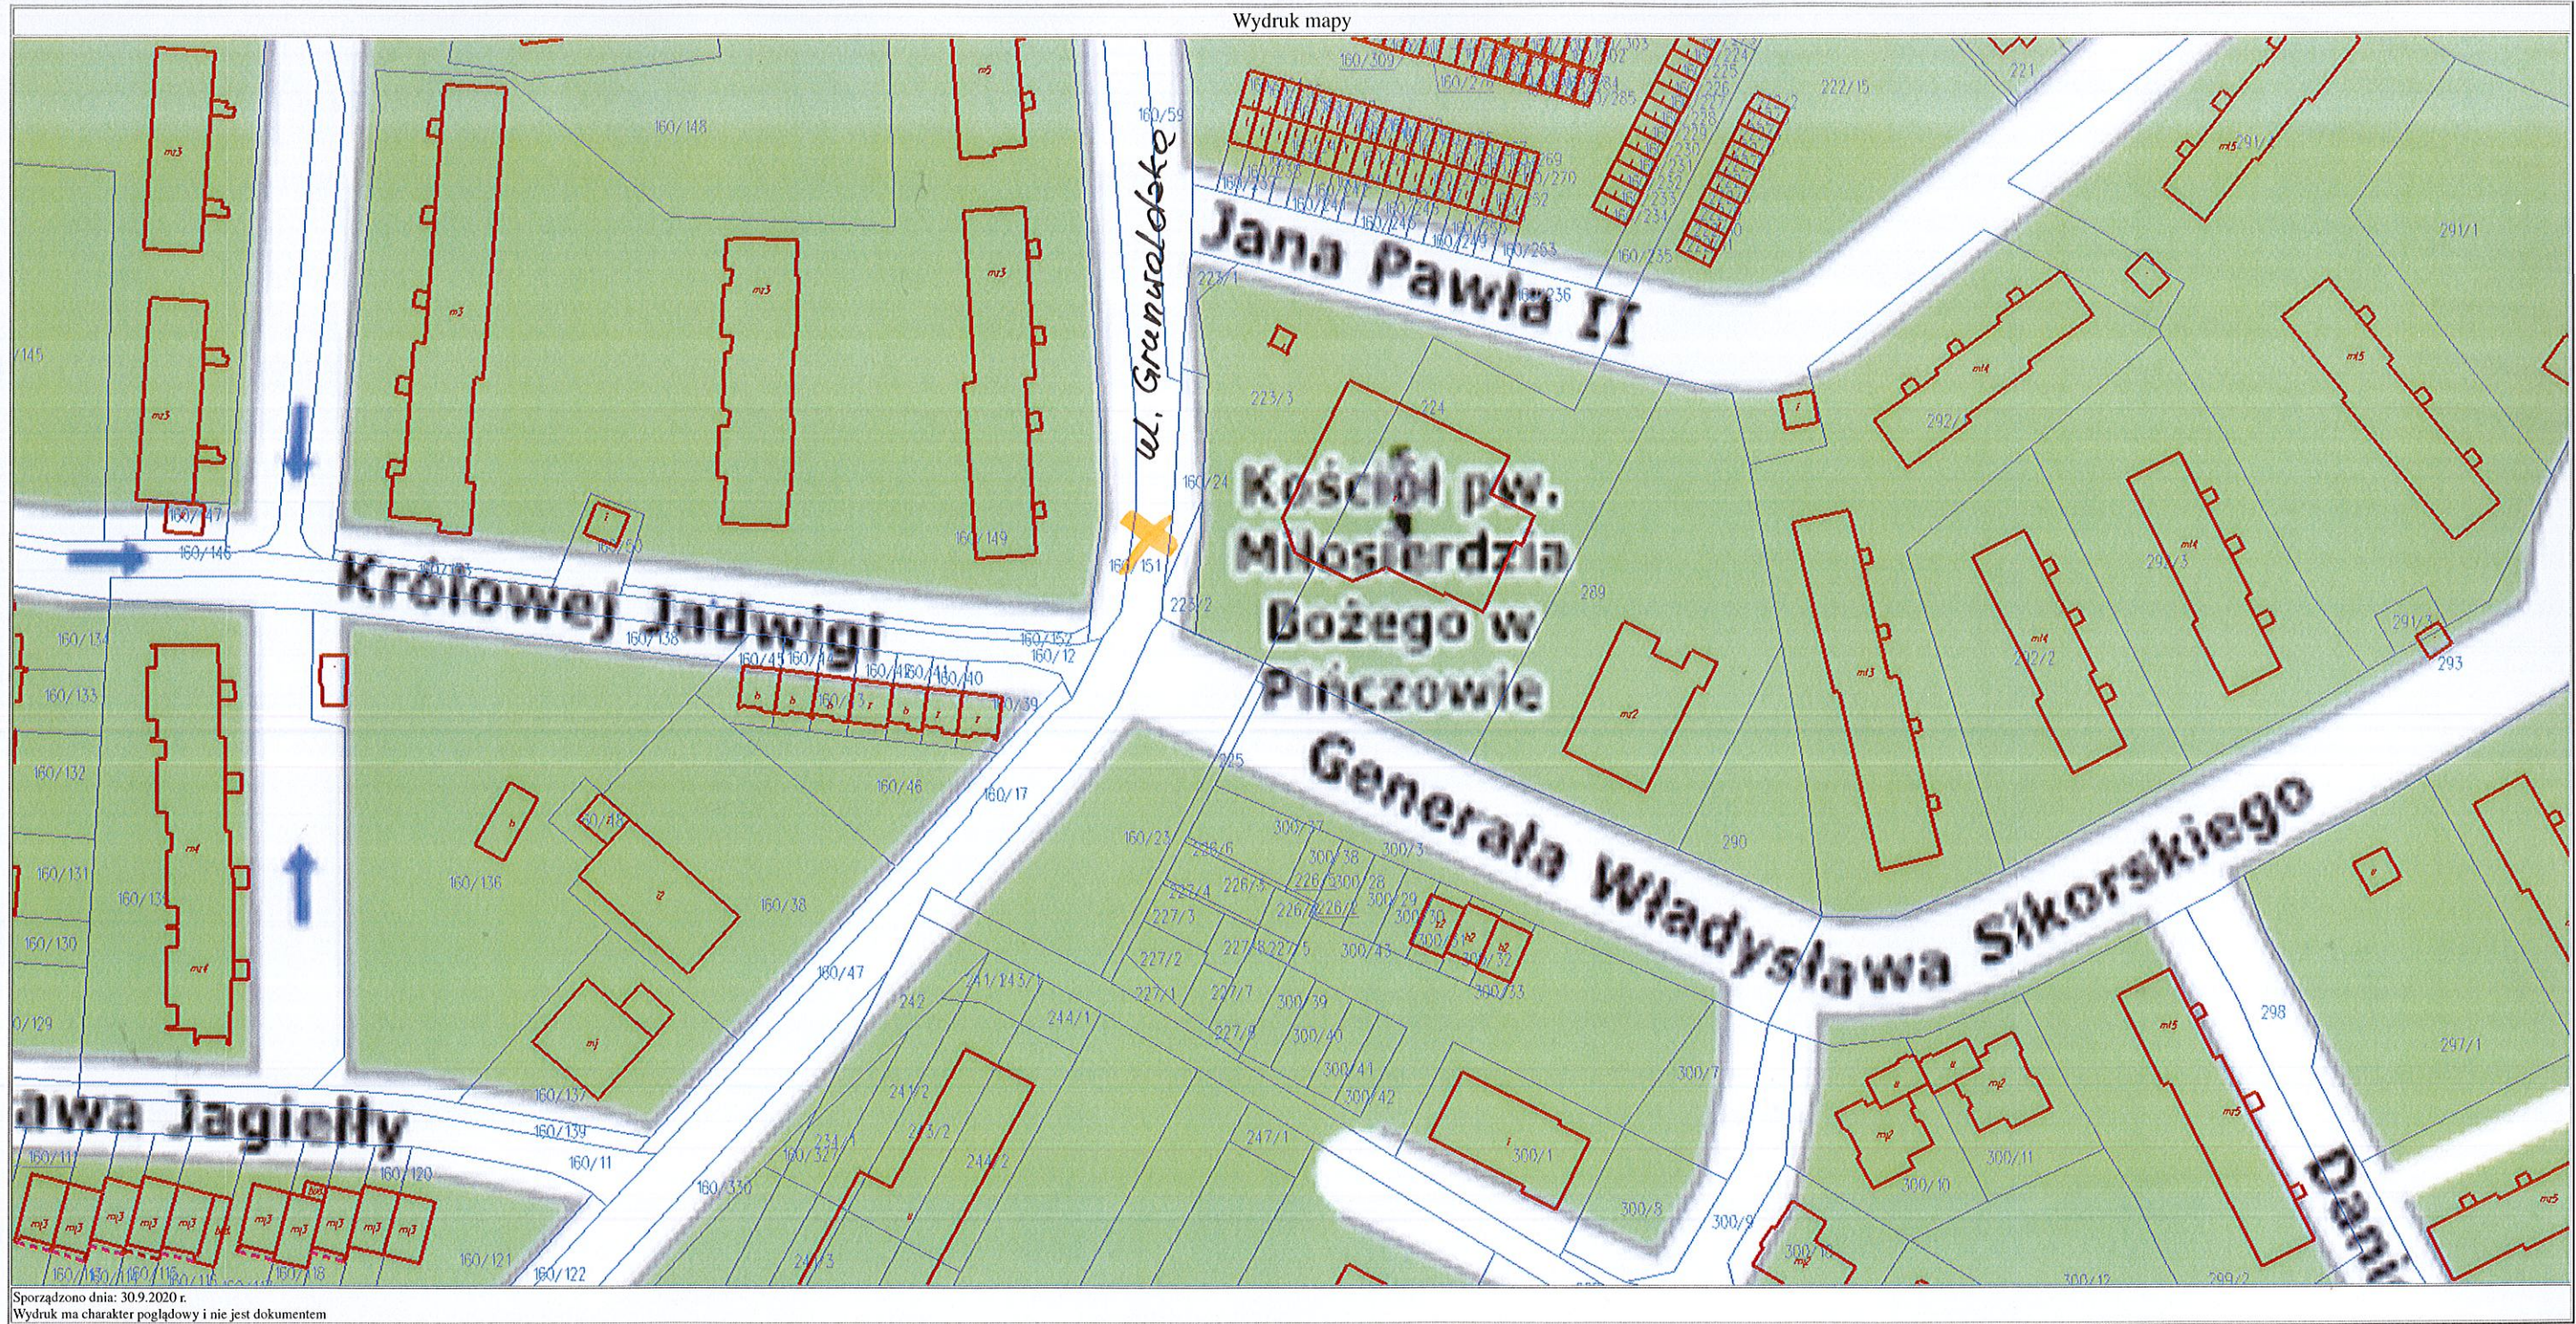

Wydruk mapy

X - lokalizacja przejścia dla pieszych planowanego do modernizacji PINCZÓW

Wydruk mapy

Sporządzono dnia: 9.9.2020 r.

Wydruk ma charakter poglądowy i nie jest dokumentem

X - lokalizacja przejścia dla pieszych planowanego do modernizacji Pinczów

Wydruk mapy

Sporządzono dnia: 9.9.2020 r.

Wydruk ma charakter poglądowy i nie jest dokumentem

X - lokalizacja przejść dla pieszych planowanych do modernizacji

PINCZÓW

str. 3

Wydruk mapy

Sporządzono dnia: 9.9.2020 r.

Wydruk ma charakter poglądowy i nie jest dokumentem

X - lokalizacja przejścia dla przebiegu planowanego do modernizacji PINCZÓW

Sporządzono dnia: 30.9.2020 r.
Wydruk ma charakter poglądowy i nie jest dokumentem

X - lokalizacja przejścia dla pieszych planowanego do modernizacji Pinczów

str. 5