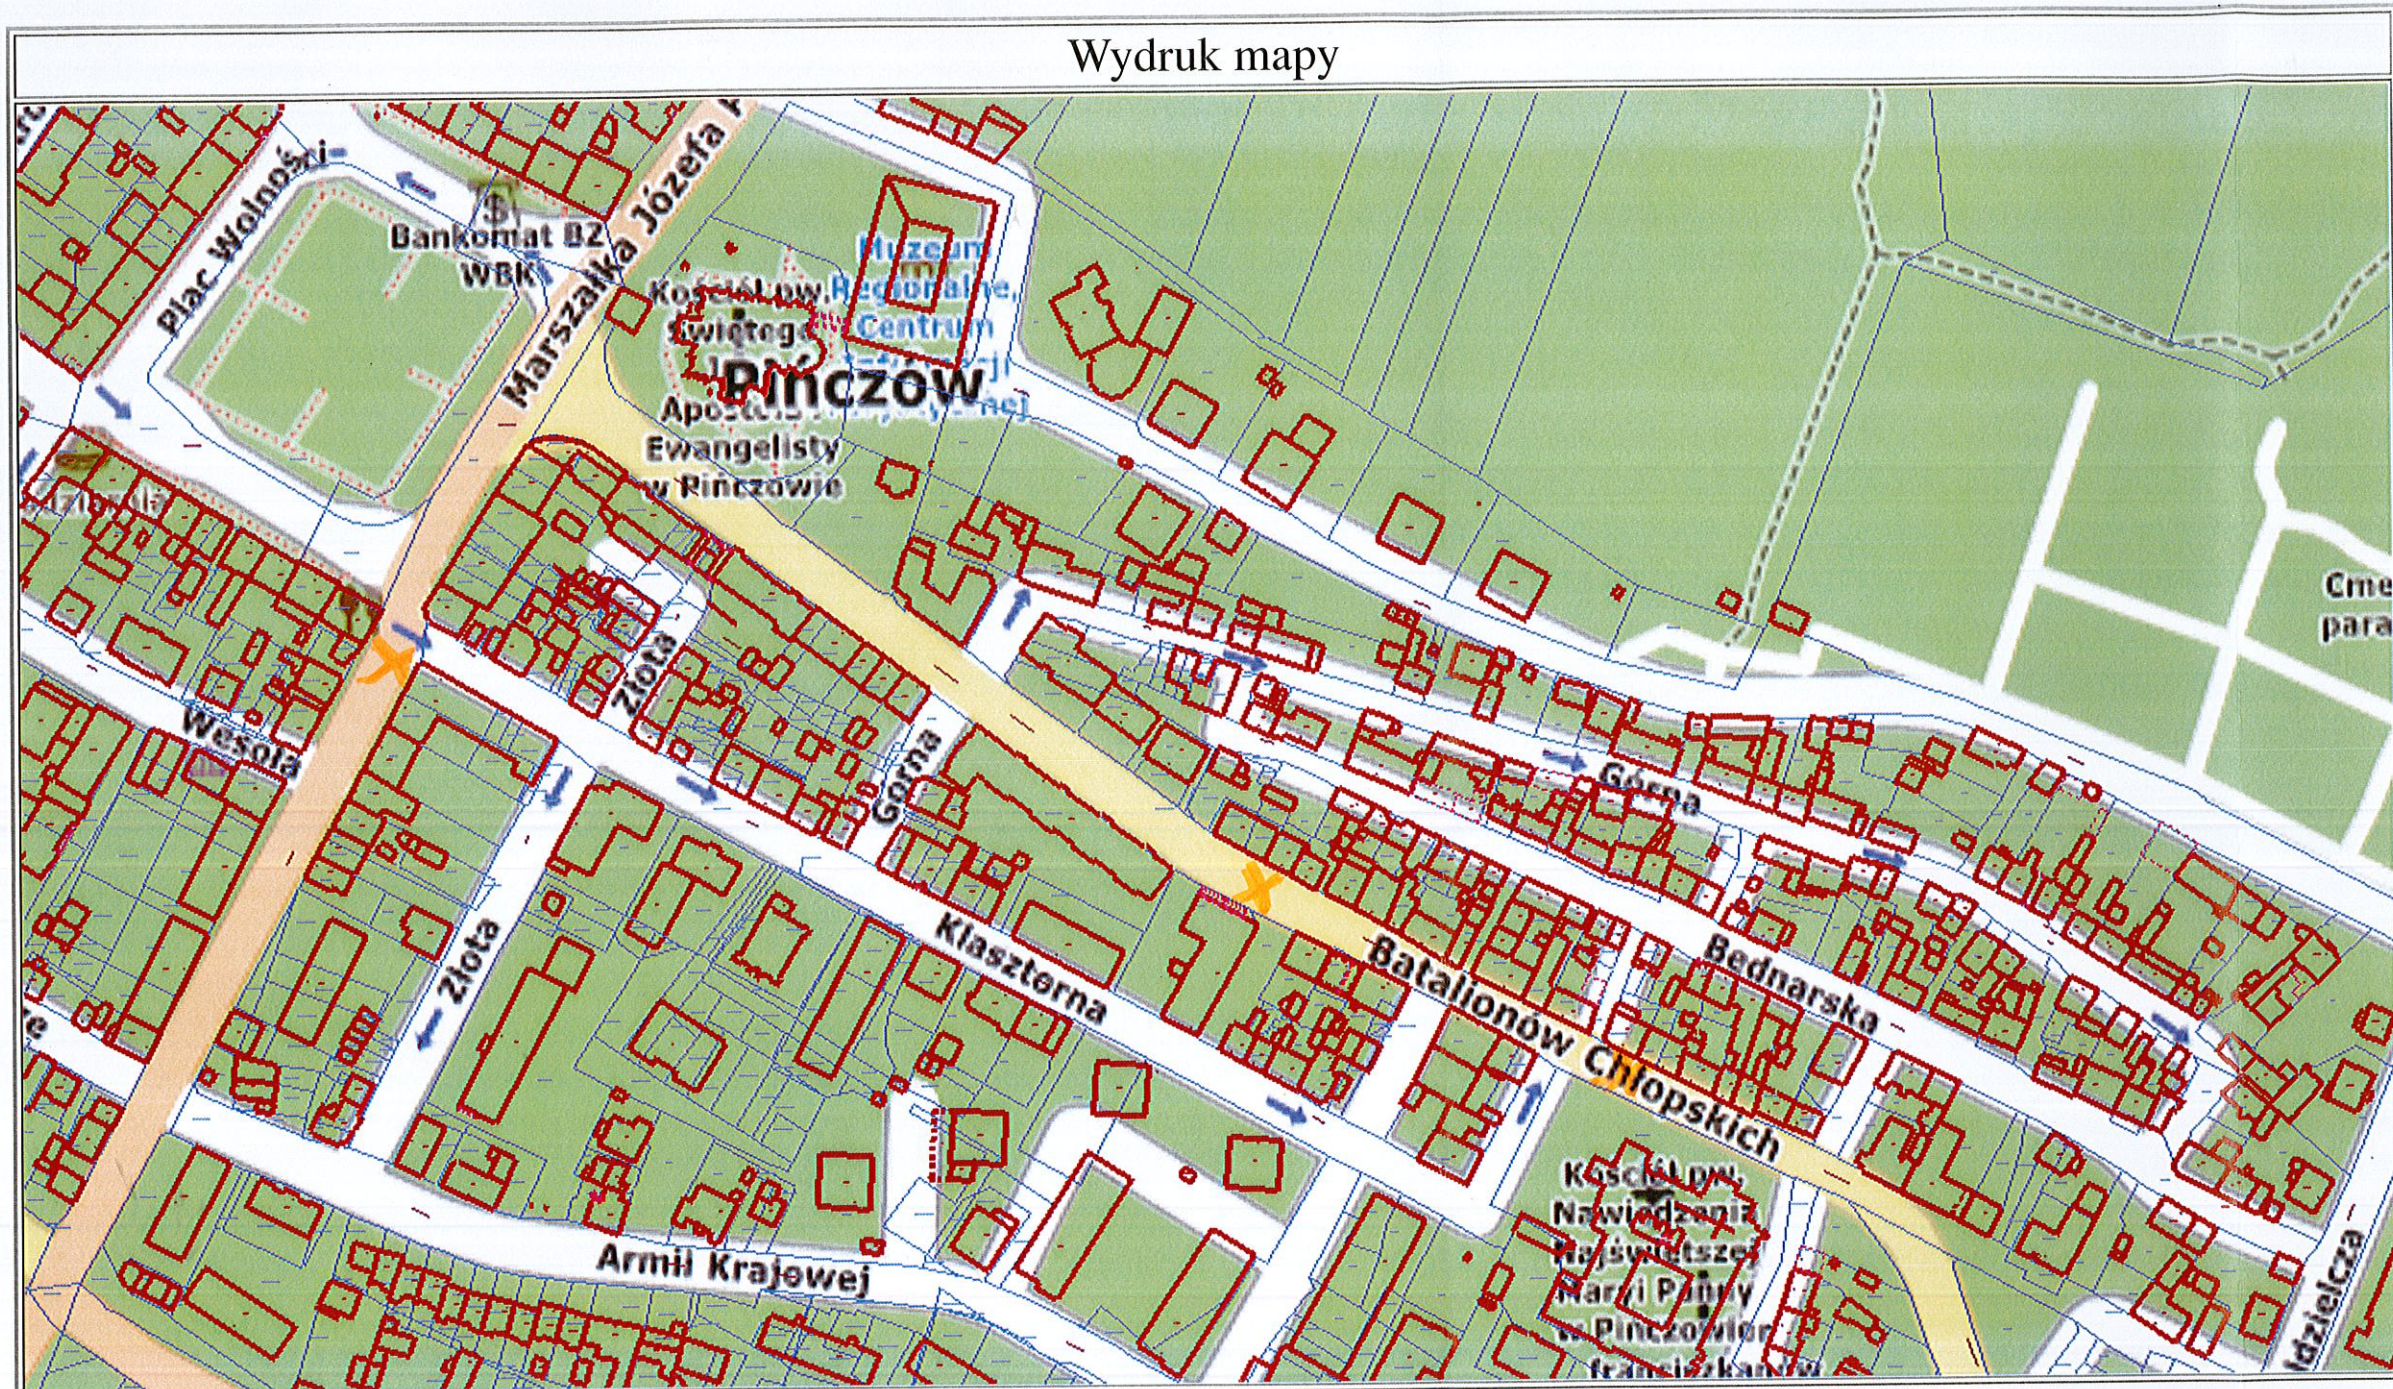

Wydruk mapy

X - lokalizacja przejścia dla pieszych planowanego do modernizacji PINCZÓW

Wydruk mapy

Sporządzono dnia: 9.9.2020 r.

Wydruk ma charakter poglądowy i nie jest dokumentem

X - lokalizacja przejścia dla pieszych planowanego do modernizacji Pinczów

Wydruk mapy

Sporządzono dnia: 9.9.2020 r.

Wydruk ma charakter poglądowy i nie jest dokumentem

X - lokalizacja przejść dla pieszych planowanych do modernizacji

PINCZÓW

str. 3

Wydruk mapy

Sporządzono dnia: 9.9.2020 r.

Wydruk ma charakter poglądowy i nie jest dokumentem

X - lokalizacja przejścia dla przebiegu planowanego do modernizacji PINCZÓW

Sporządzono dnia: 30.9.2020 r.
Wydruk ma charakter poglądowy i nie jest dokumentem

X - lokalizacja przejścia dla pieszych planowanego do modernizacji Pinczów

str. 5