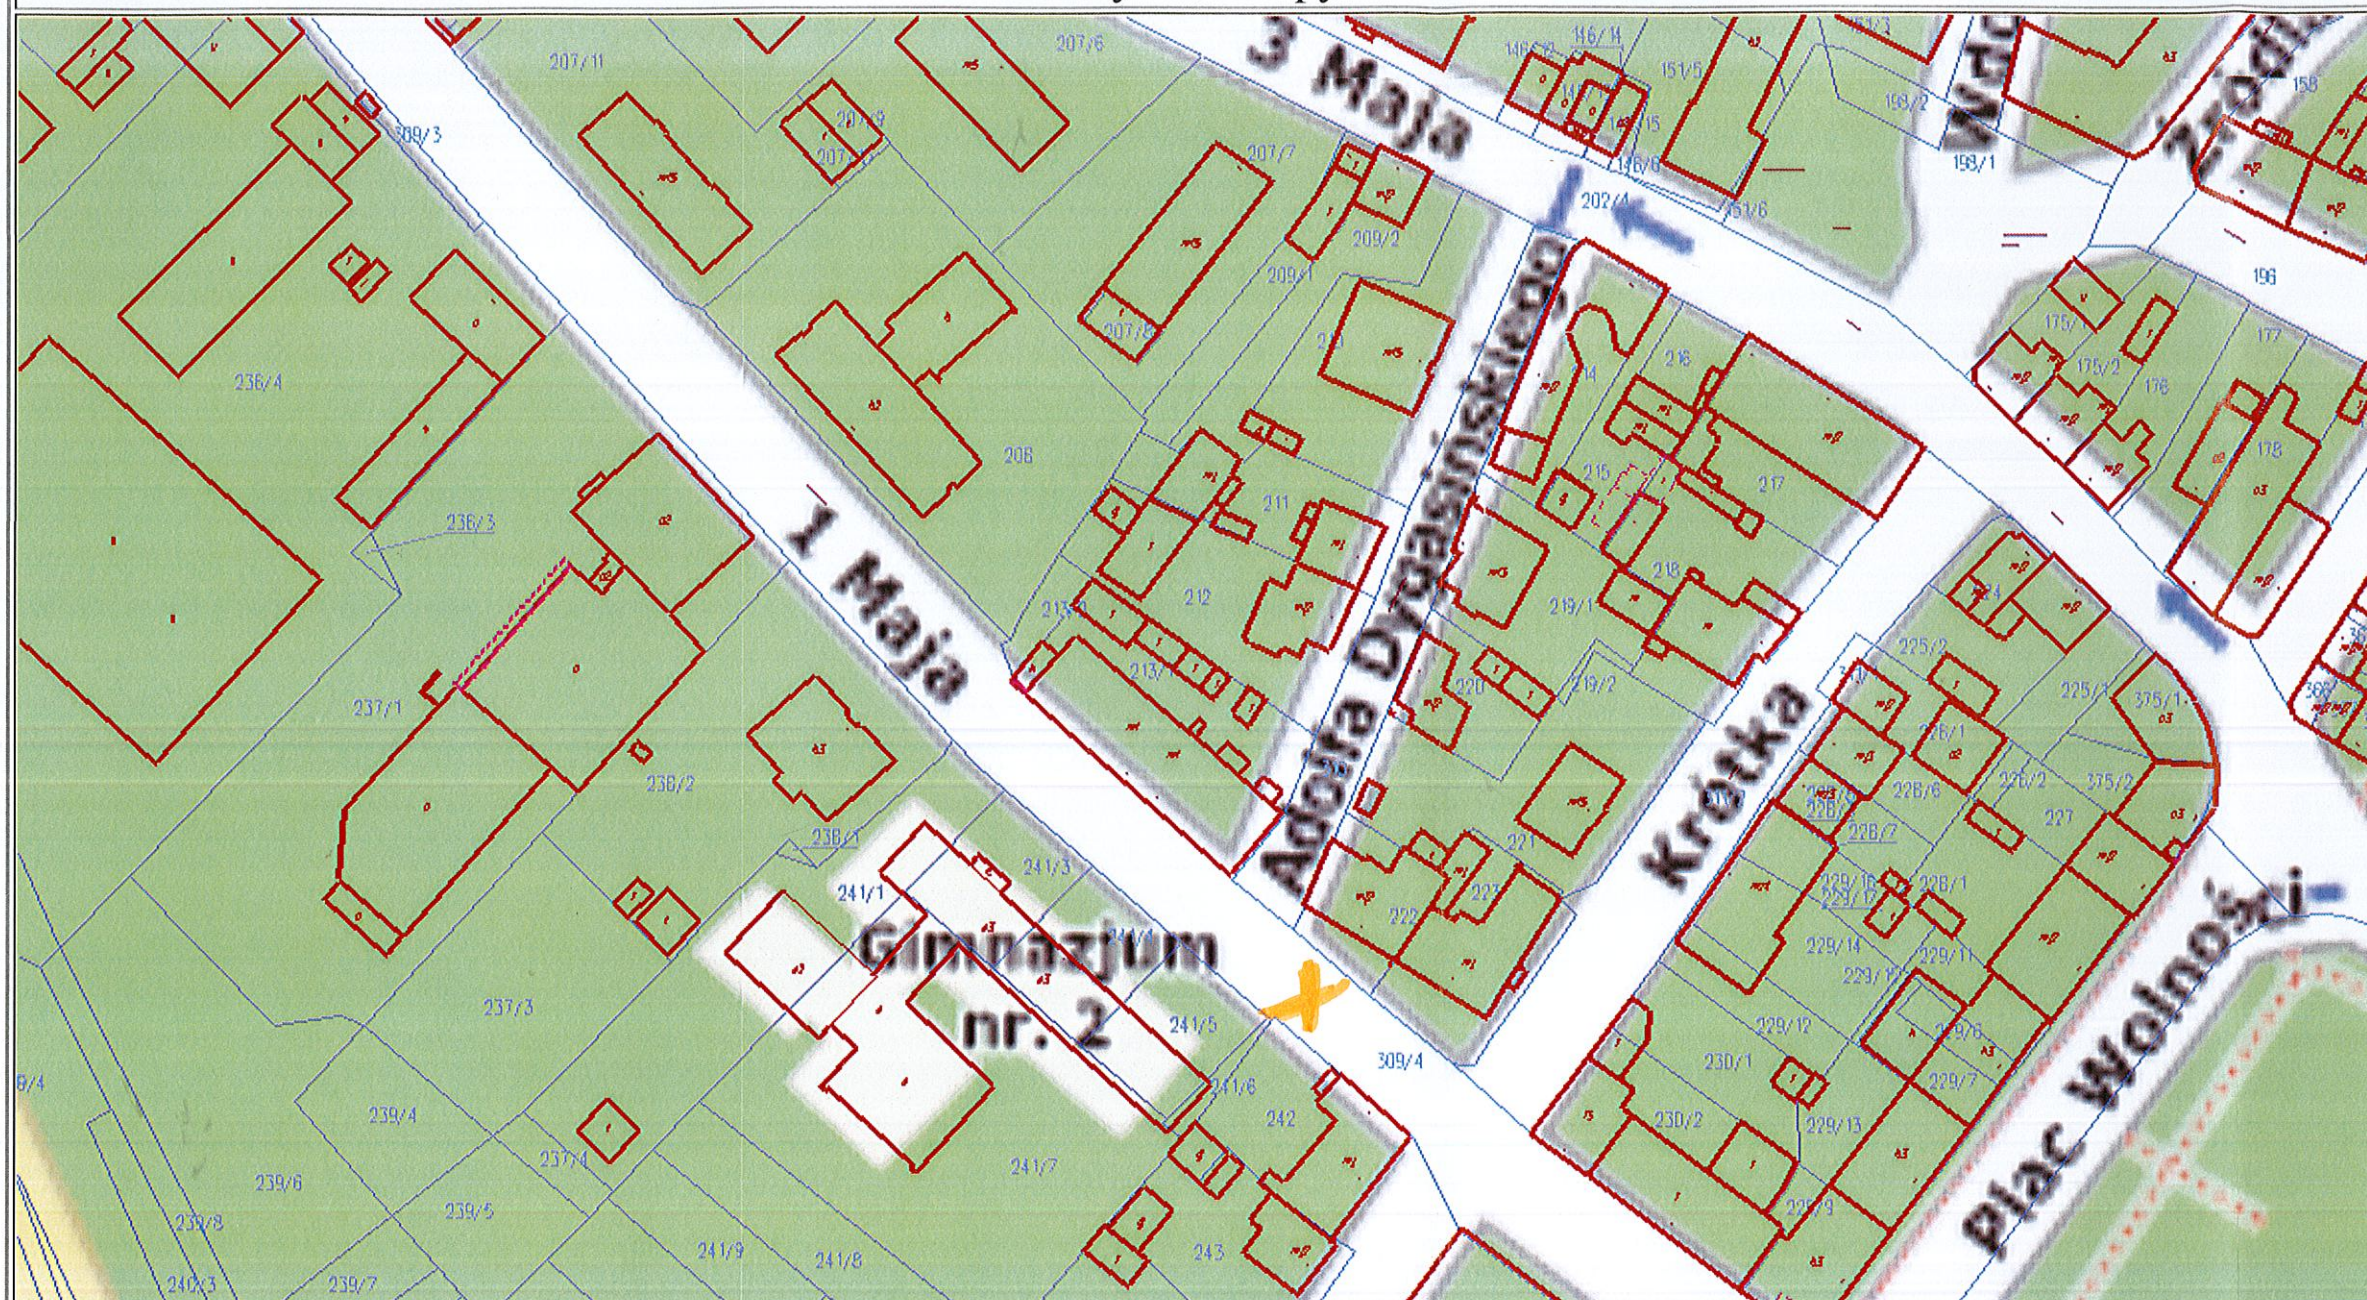

Wydruk mapy

X - lokalizacja przejścia dla pieszych planowanego do modernizacji PINCZÓW

Wydruk mapy

Sporządzono dnia: 9.9.2020 r.

Wydruk ma charakter poglądowy i nie jest dokumentem

X - lokalizacja przejścia dla pieszych planowanego do modernizacji Pinczów

Wydruk mapy

Sporządzono dnia: 9.9.2020 r.

Wydruk ma charakter poglądowy i nie jest dokumentem

X - lokalizacja przejść dla pieszych planowanych do modernizacji

PINCZÓW

str. 3

Wydruk mapy

Sporządzono dnia: 9.9.2020 r.

Wydruk ma charakter poglądowy i nie jest dokumentem

X - lokalizacja przejścia dla przebiegu planowanego do modernizacji PINCZÓW

Sporządzono dnia: 30.9.2020 r.
Wydruk ma charakter poglądowy i nie jest dokumentem

X - lokalizacja przejścia dla pieszych planowanego do modernizacji Pinczów

str. 5