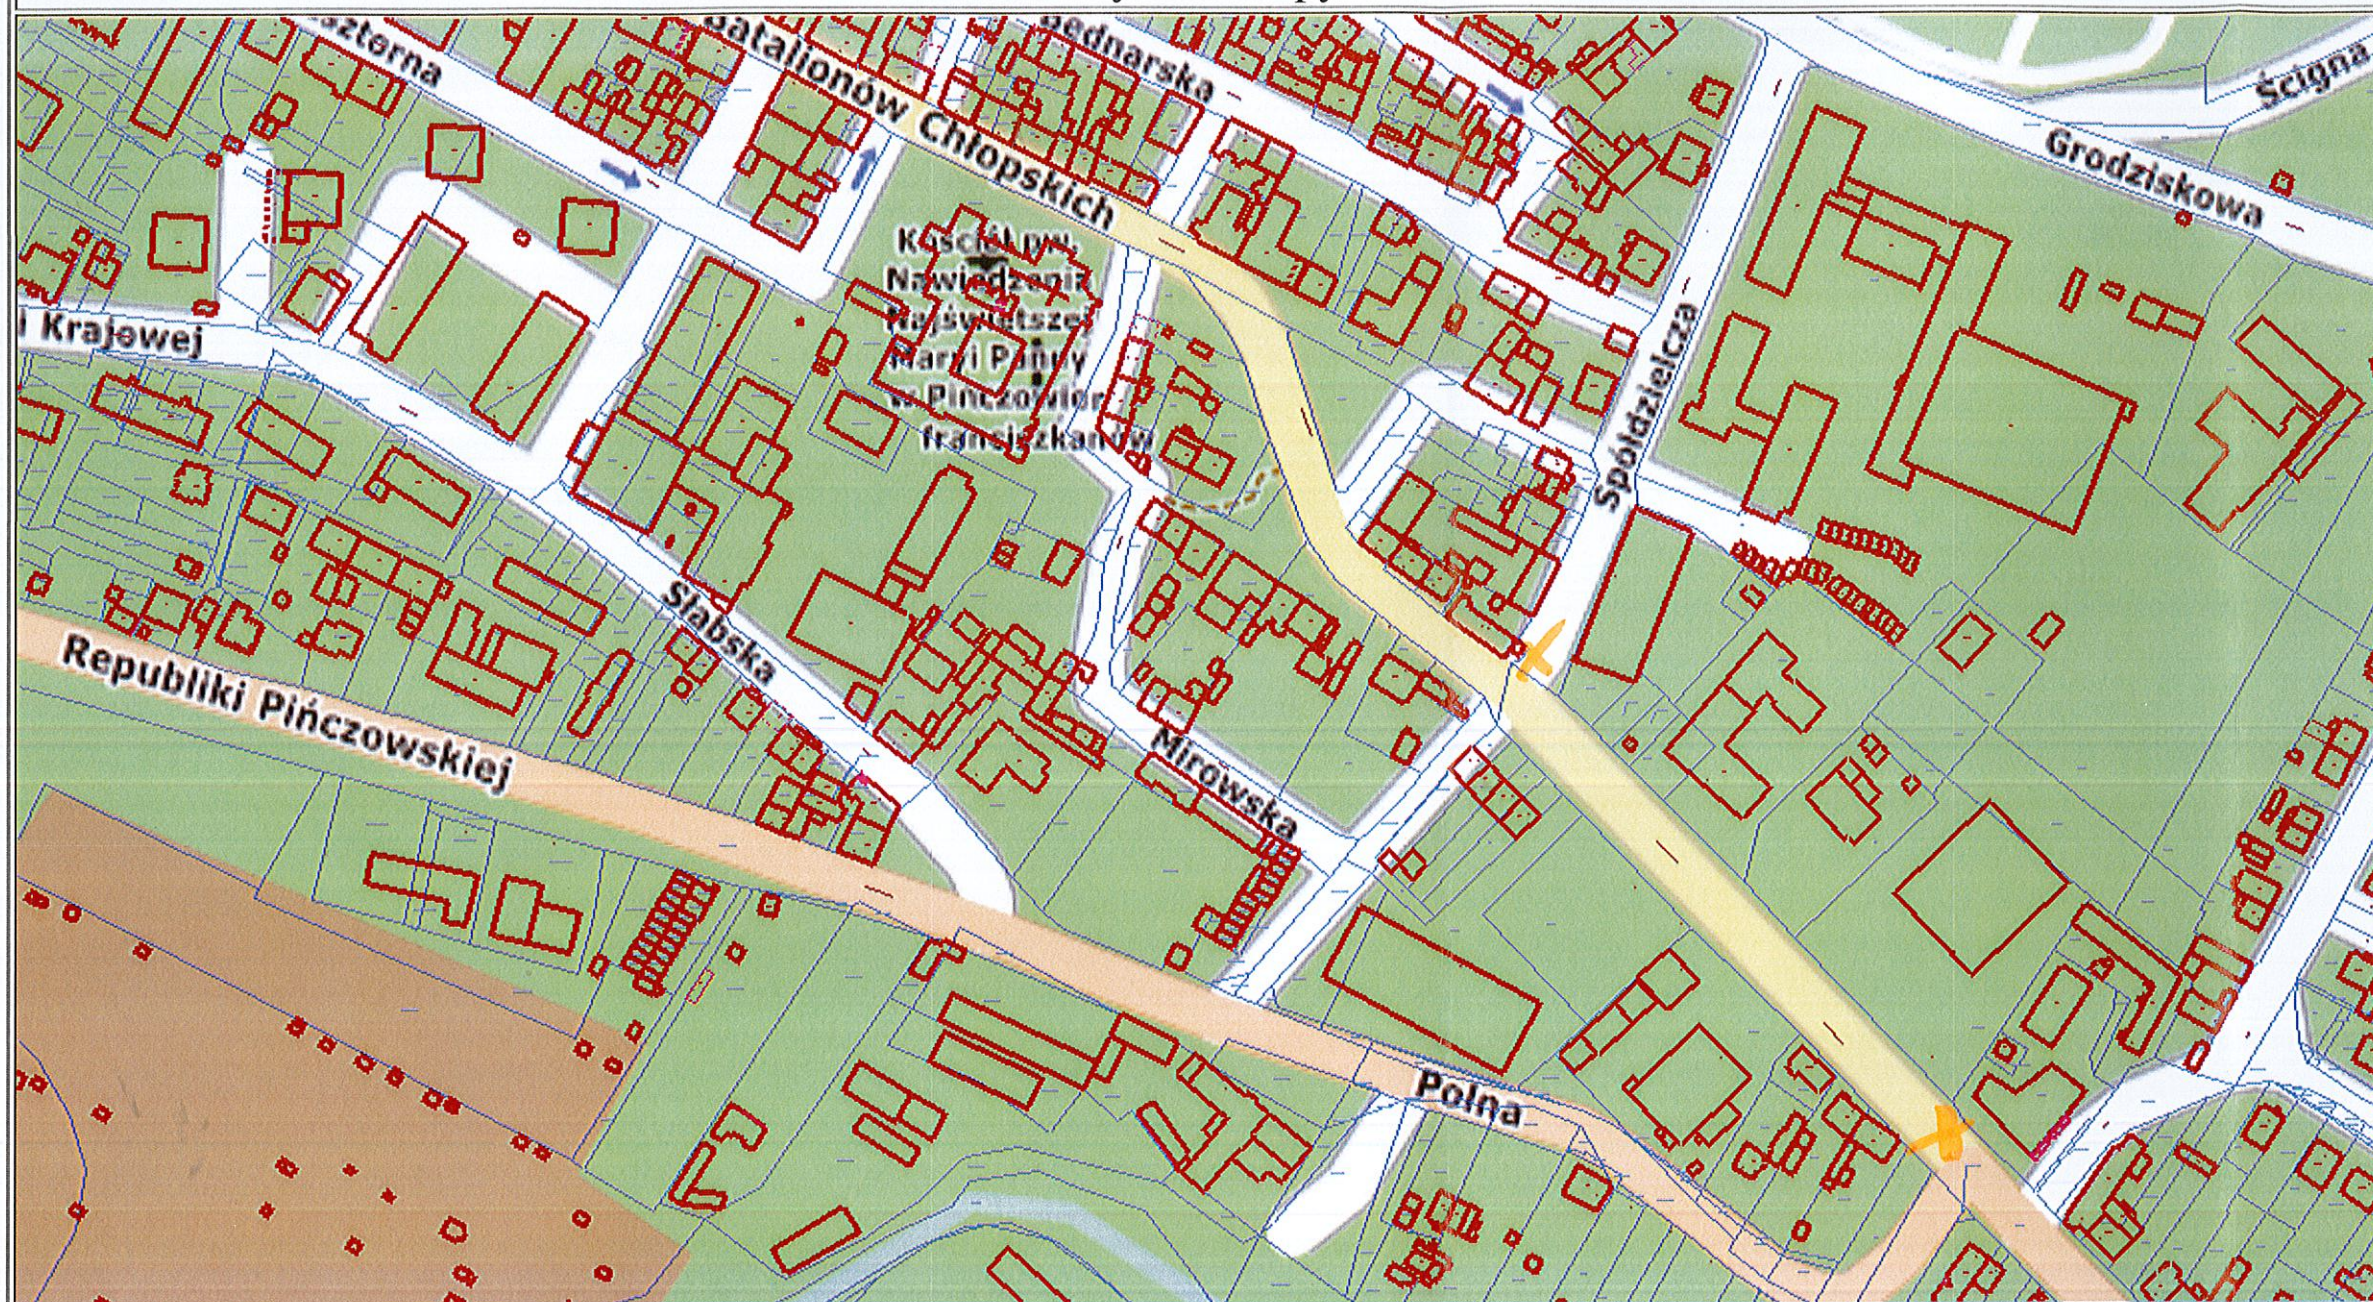

Wydruk mapy

X - lokalizacja przejścia dla pieszych planowanego do modernizacji PINCZÓW

Wydruk mapy

Sporządzono dnia: 9.9.2020 r.

Wydruk ma charakter poglądowy i nie jest dokumentem

X - lokalizacja przejścia dla pieszych planowanego do modernizacji Pinczów

Wydruk mapy

Sporządzono dnia: 9.9.2020 r.

Wydruk ma charakter poglądowy i nie jest dokumentem

X - lokalizacja przejść dla pieszych planowanych do modernizacji

PINCZÓW

str. 3

Wydruk mapy

Sporządzono dnia: 9.9.2020 r.

Wydruk ma charakter poglądowy i nie jest dokumentem

X - lokalizacja przejścia dla przebiegu planowanego do modernizacji PINCZÓW

Sporządzono dnia: 30.9.2020 r.
Wydruk ma charakter poglądowy i nie jest dokumentem

X - lokalizacja przejścia dla pieszych planowanego do modernizacji Pinczów

str. 5