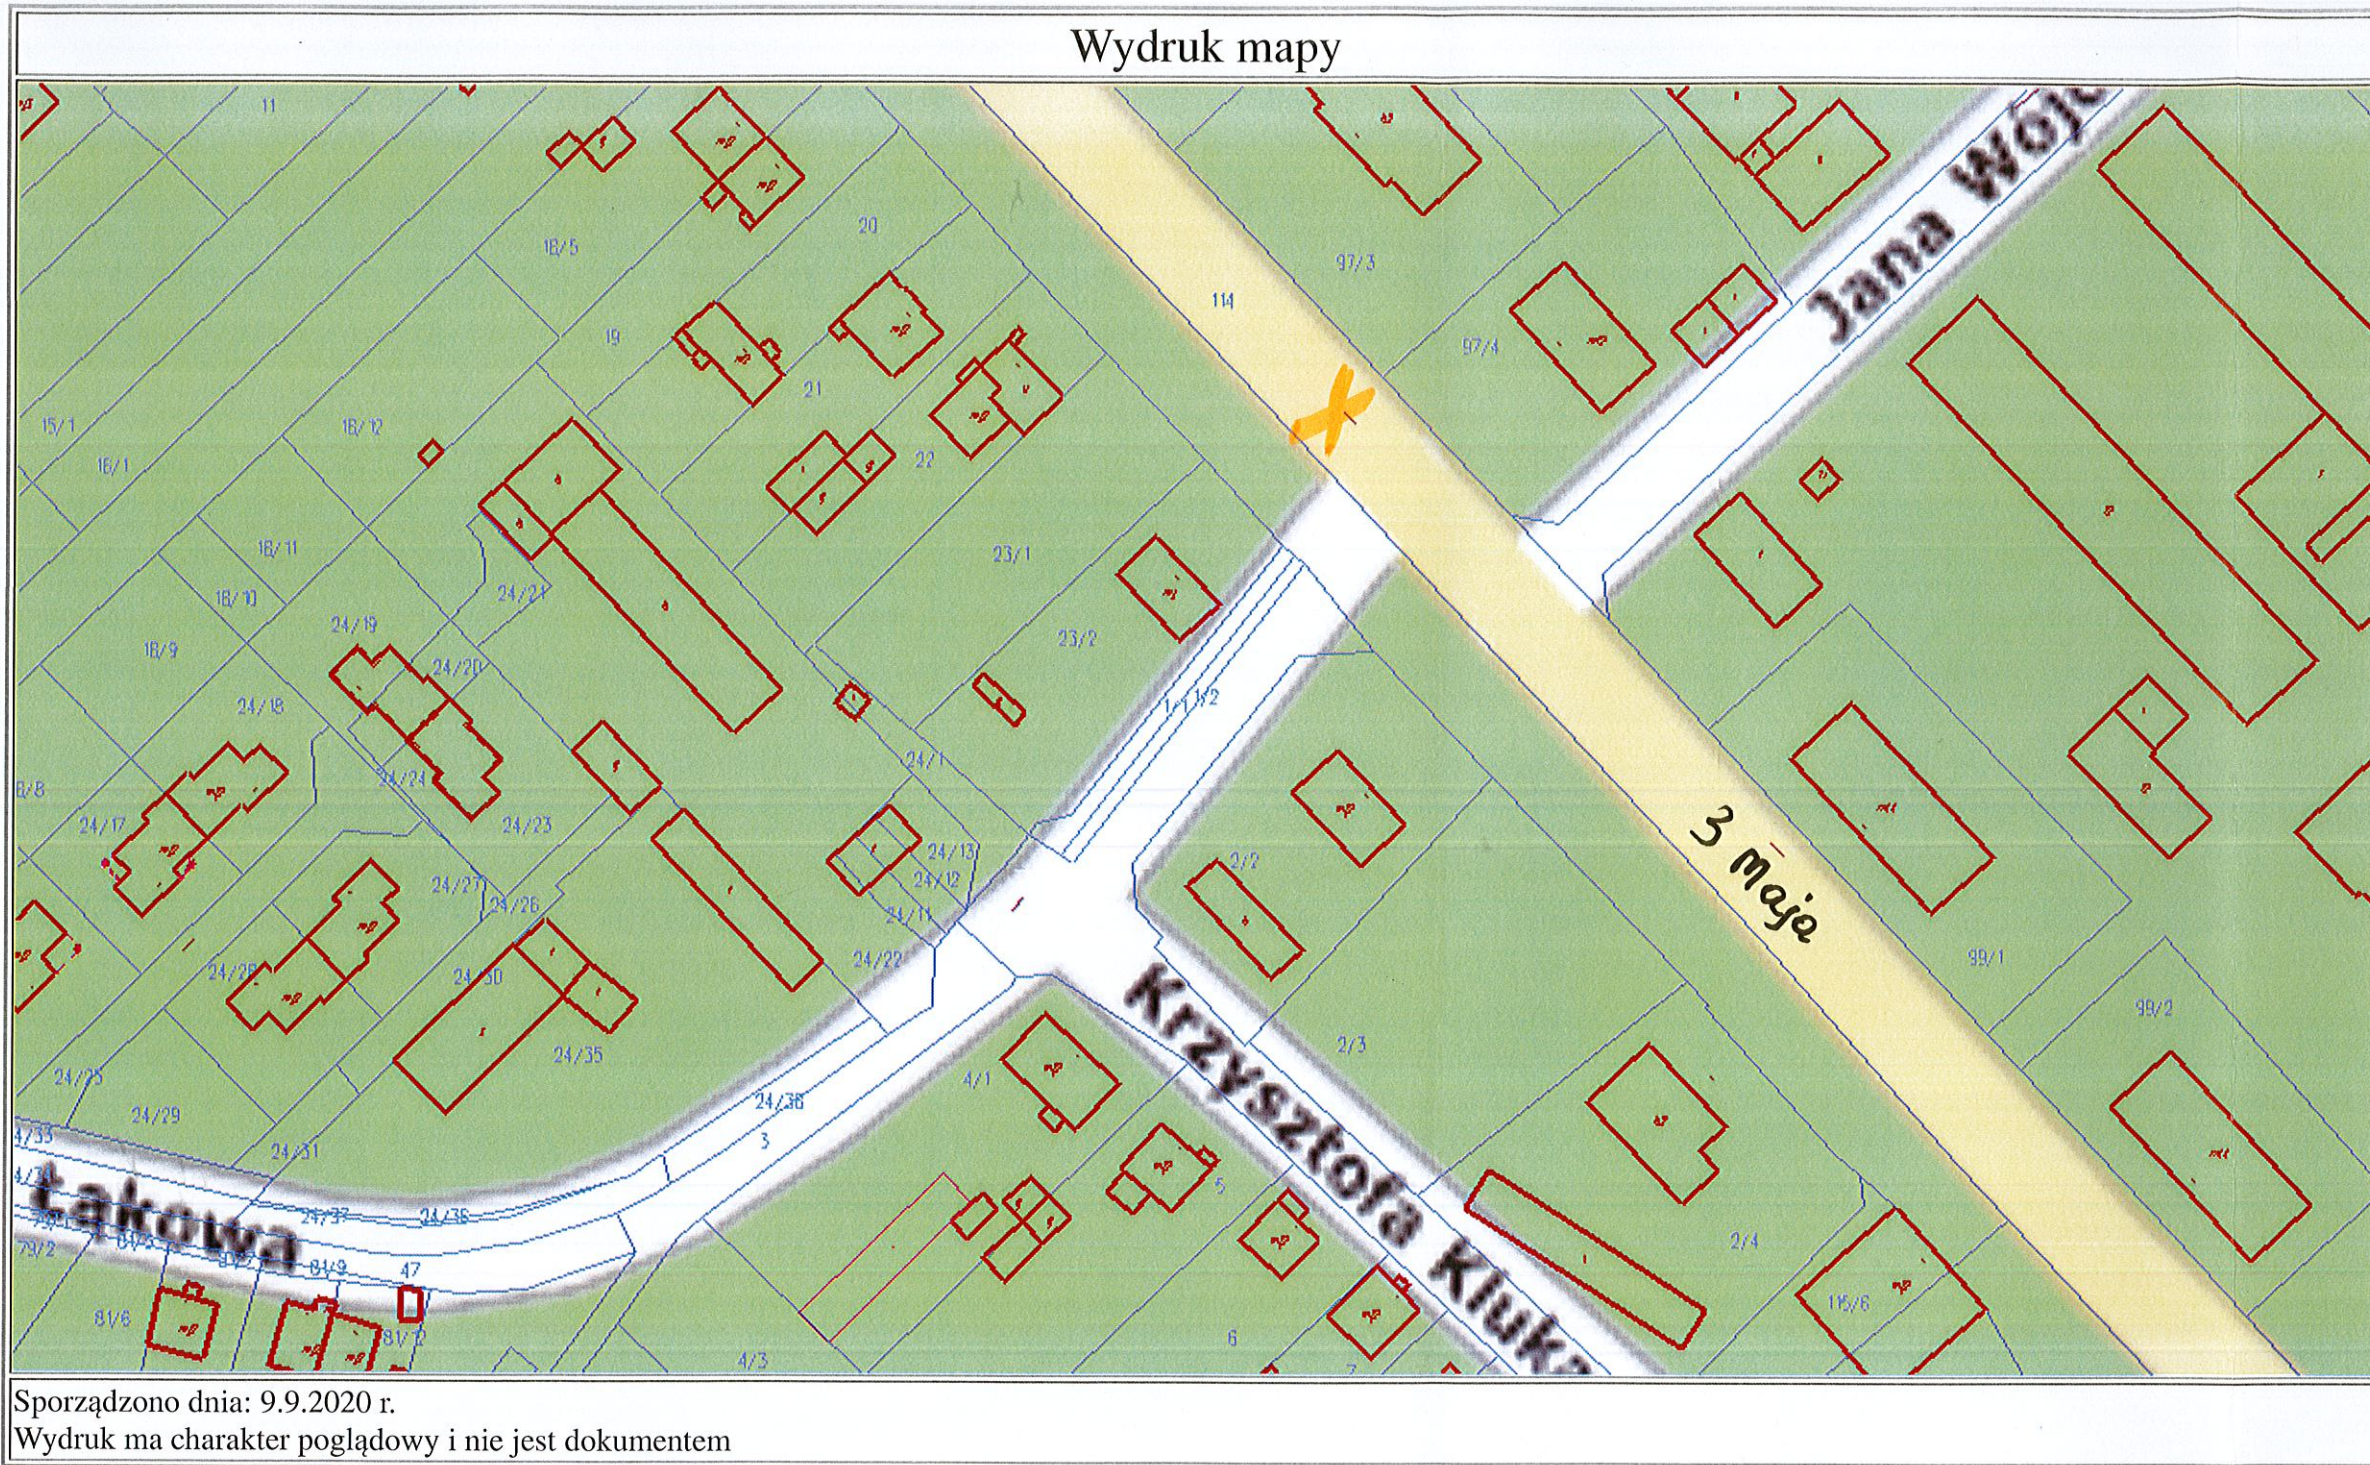

Wydruk mapy

X - lokalizacja przejścia dla pieszych planowanego do modernizacji PINCZÓW

Wydruk mapy

Sporządzono dnia: 9.9.2020 r.

Wydruk ma charakter poglądowy i nie jest dokumentem

X - lokalizacja przejścia dla pieszych planowanego do modernizacji Pinczów

Wydruk mapy

Sporządzono dnia: 9.9.2020 r.

Wydruk ma charakter poglądowy i nie jest dokumentem

X - lokalizacja przejść dla pieszych planowanych do modernizacji

PINCZÓW

str. 3

Wydruk mapy

Sporządzono dnia: 9.9.2020 r.

Wydruk ma charakter poglądowy i nie jest dokumentem

X - lokalizacja przejścia dla przebiegu planowanego do modernizacji PINCZÓW

Sporządzono dnia: 30.9.2020 r.
Wydruk ma charakter poglądowy i nie jest dokumentem

X - lokalizacja przejścia dla pieszych planowanego do modernizacji Pinczów

str. 5