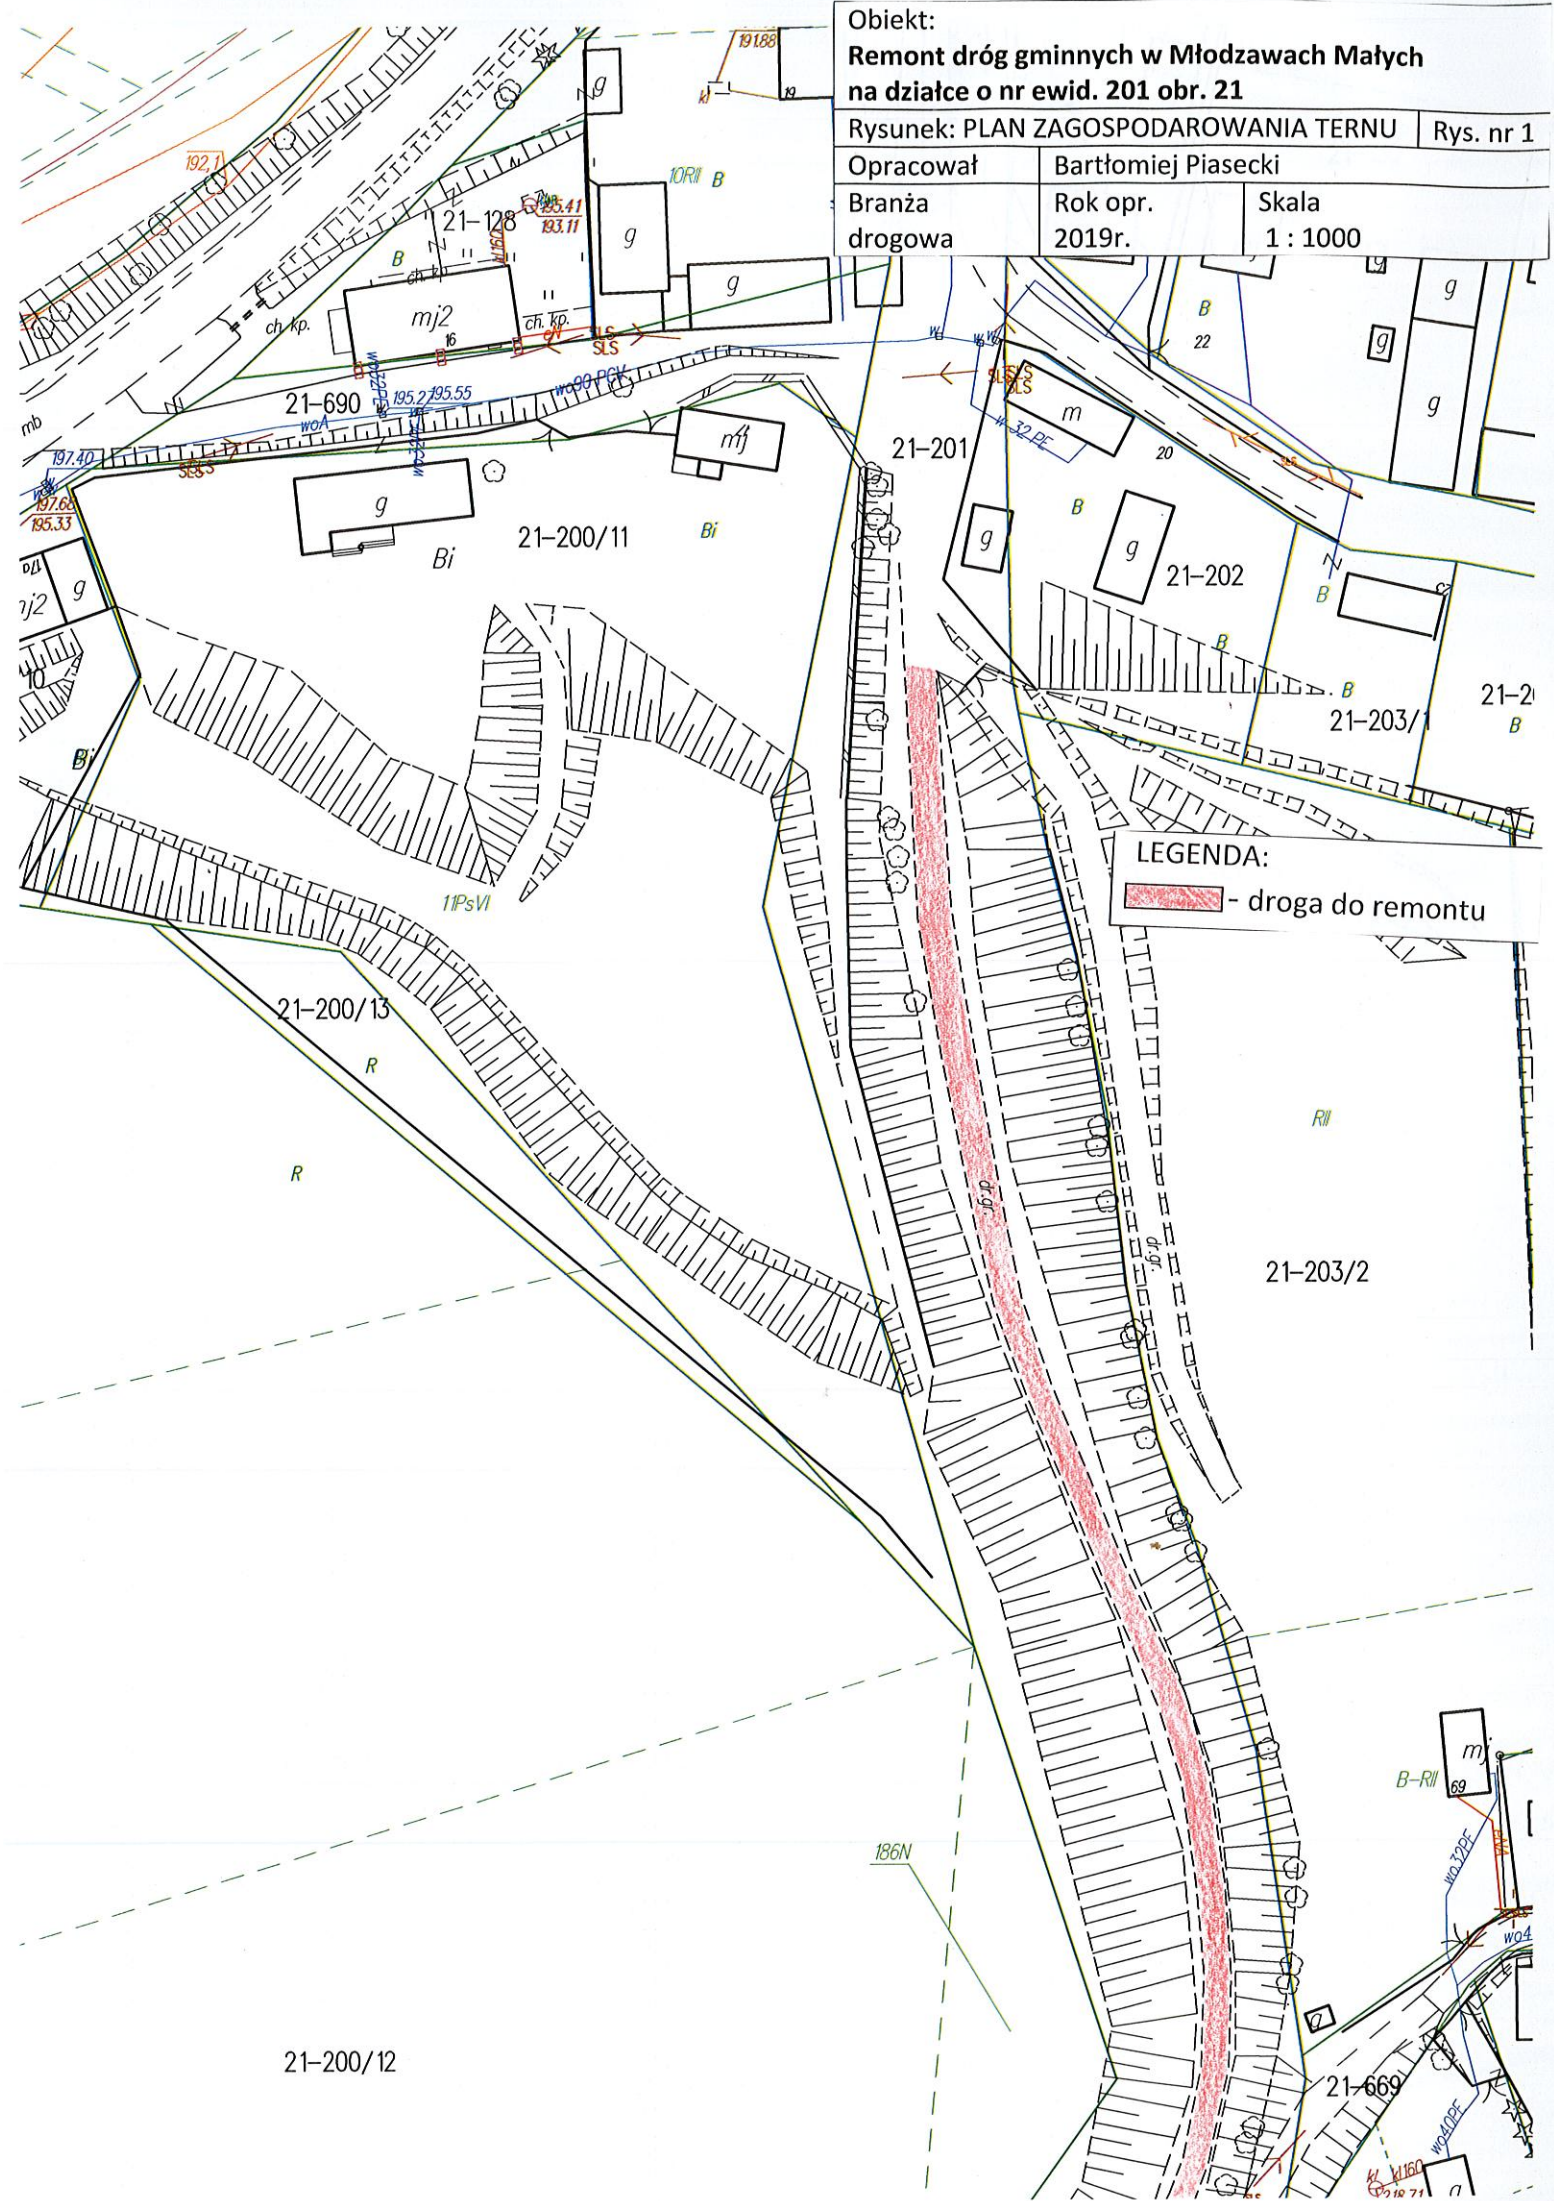

Obiekt:
**Remont dróg gminnych w Młodzawach Małych
na działce o nr ewid. 201 obr. 21**

Rysunek: PLAN ZAGOSPODAROWANIA TERNU | Rys. nr 1

Opracował	Bartłomiej Piasecki	
Branża drogowa	Rok opr. 2019r.	Skala 1 : 1000

LEGENDA:
- droga do remontu

21-200/12

21-669

KL. 1/160
0210 71