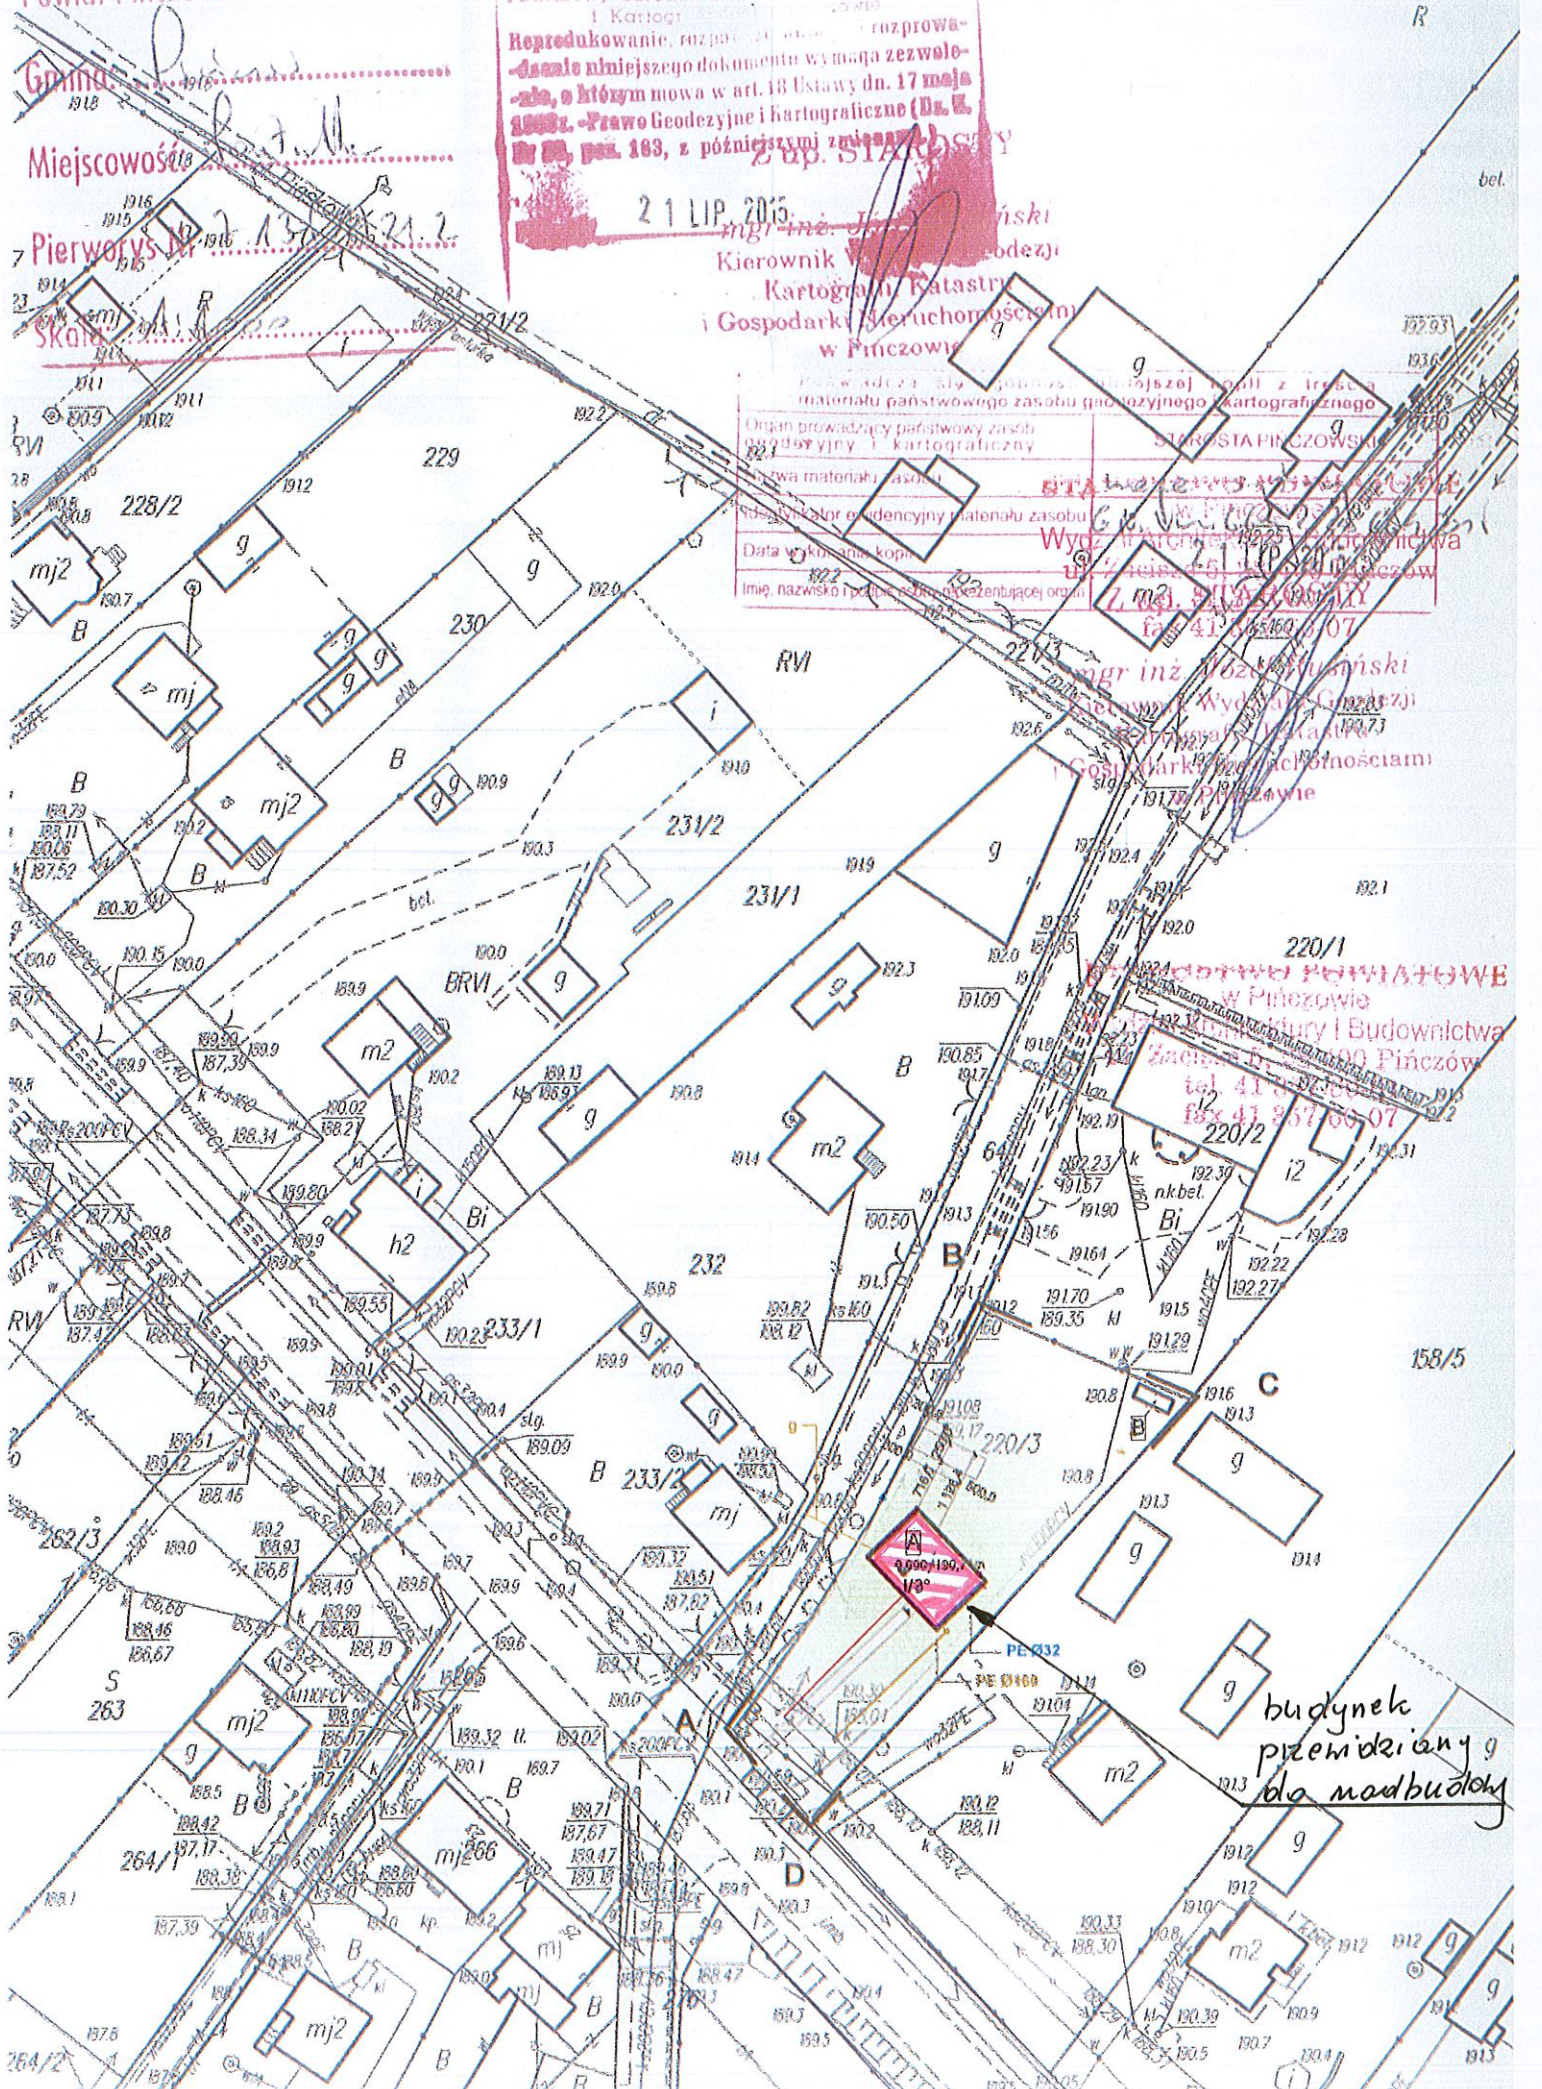

Powiat Pińczowski

STAROSTA POWIATU PIŃCZOWSKIEGO
 Powiatowy Ośrodek Dokumentacji Geodezyjnej
 i Kartograficznej
 Reprodukowanie, rozprawa, rozprawa-
 -dzenie niniejszego dokumentu wymaga zezwole-
 -nia, o którym mowa w art. 18 Ustawy dn. 17 maja
 1999 r. -Prawo Geodezyjne i Kartograficzne (Dz. U.
 Nr 22, poz. 163, z późniejszymi zmianami)

21 LIP. 2015

mgr inż. Jacek Kubiński
 Kierownik Wydziału Geodezji
 i Kartografii, Katastru
 i Gospodarki Nieruchomościami
 w Pińczowie

Organ prowadzący państwowy zasób
 geodezyjny i kartograficzny
 STAROSTA PIŃCZOWSKI
 Wydział Geodezji i Kartografii
 ul. Piłsudskiego 100, 25-100 Pińczów
 tel. 41 857 66 07

budynek
 przewidziany
 dla nadbudowy